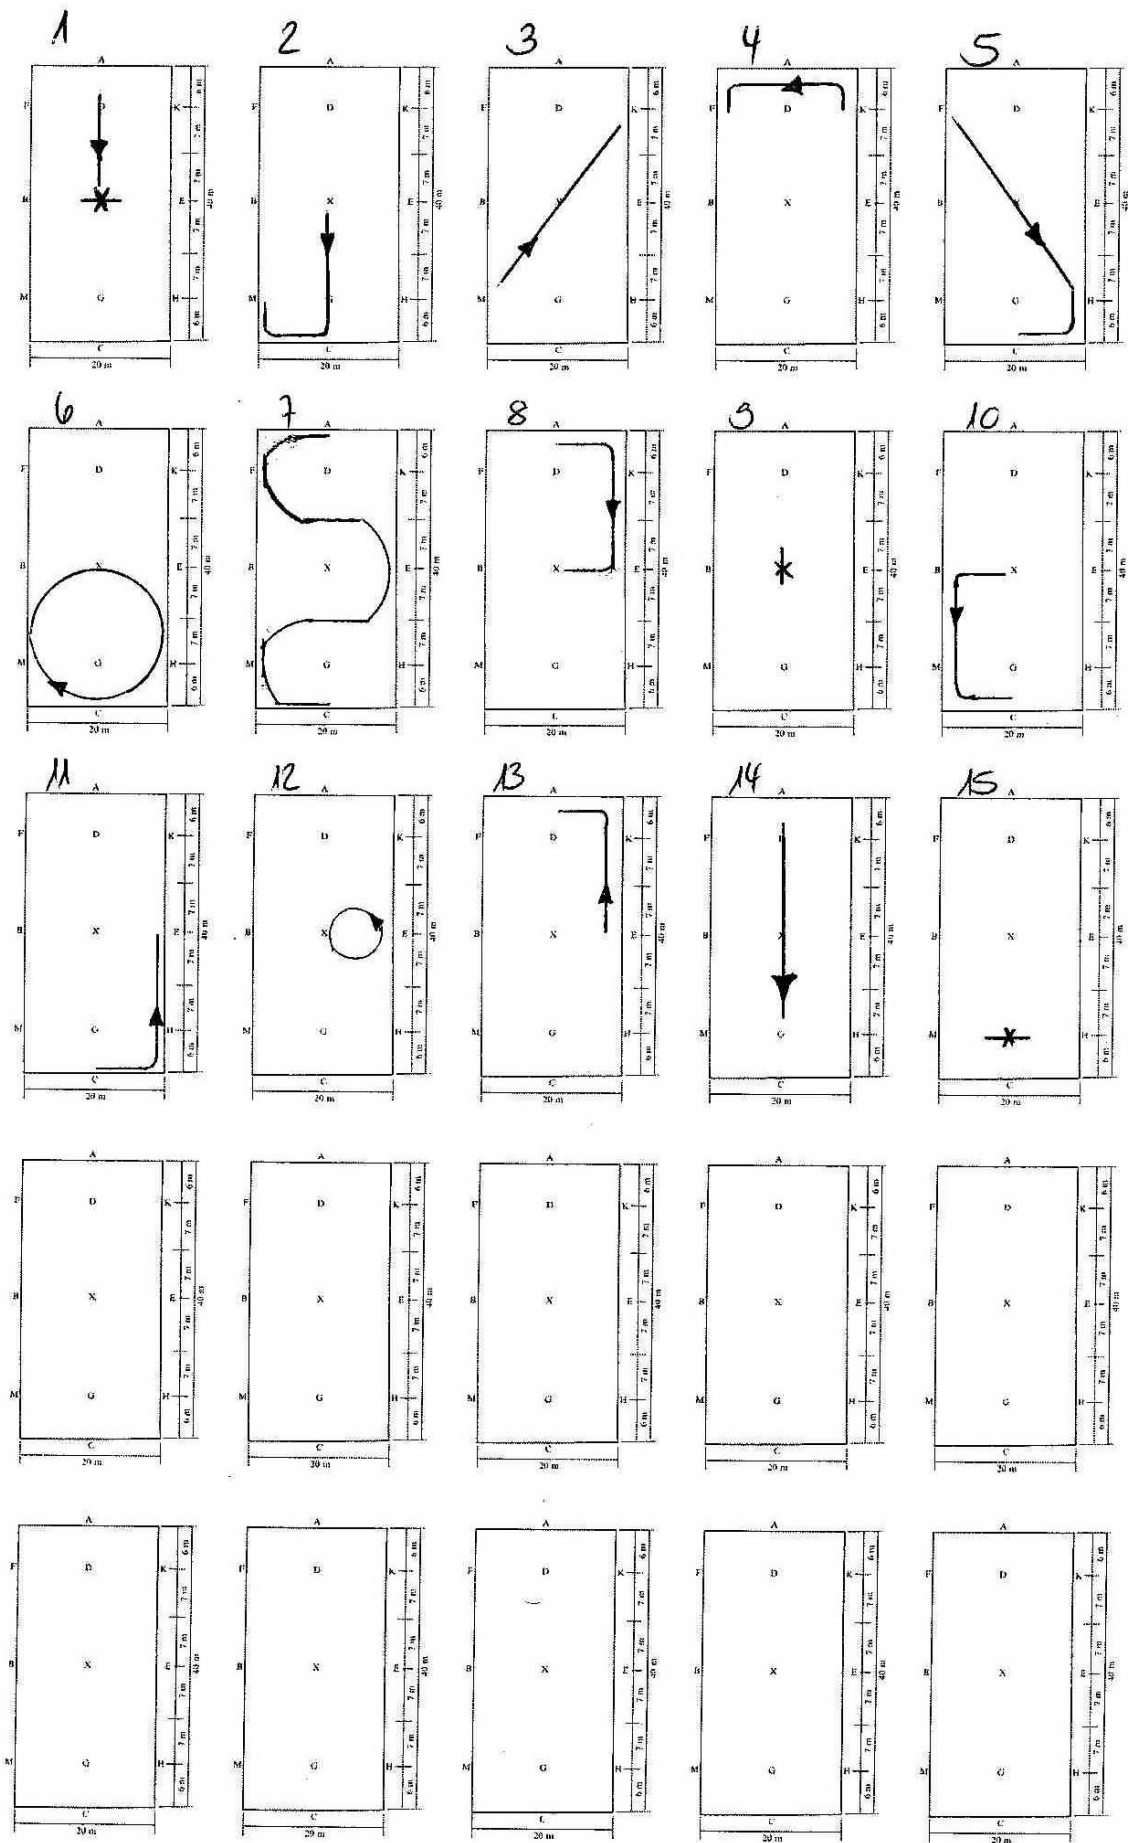

Feuille de juge épreuve dressage aux rênes longues FSPC

Lieu: _____ Date: _____

No du dossard: _____ Nom du Poney / Cheval: _____

Nom du meneur: _____ Prénom du meneur: _____

	Mouvements de la reprise		Idées directrices	Koeff	Note	Observations
	Entrer au trot de travail, s'annoncer aux juges, continuer et attendre le son de cloche				--	
1.	A X	Entrer au trot de travail, arrêt en passant par le pas, salut	Entrer droit, la parade, immobilité			
2.	X	Pas moyen par C sur M	Régularité			
3.	M-X-K	Changement de main au trot de travail	Transition, cadence, impulsion			
4.	K	Pas moyen par A sur F	Transition, régularité			
5.	F-X-H H	Changement de main au trot de travail Continuer sur C au trot de travail	Transition, cadence, impulsion			
6.	C	Prendre un grand cercle Ø 20m	Incurvation, cadence			
7.	C	Pas moyen Prendre une grande serpentine à trois coudes	Transition, répartition, incurvation, poney/cheval sur une piste, régularité			
8.	A E	Trot de travail par K sur E Tourner à droite	Transition, cadence, impulsion, incurvation			
9.	X	Arrêt, immobilité 3 secondes	Transition, immobilité, droit	2		
10.	X B	Pas moyen Tourner à gauche par M sur C	Transition, régularité, incurvation			
11.	C	Trot de travail sur E	Transition, cadence, impulsion			
12.	E	Prendre un cercle à gauche Ø 10 m	Incurvation, cadence	2		
13.	E	Continuer par K sur A	Cadence, impulsion			
14.	A	Doubler dans la longueur sur G	droit, cadence, impulsion	2		
15.	G	Arrêt et salut	Transition, immobilité, droit			
	Quitter le carré au pas				-----	
	Emploi des aides, conduite		Note	3		
	Obéissance poney/cheval		Note	2		
	Précision dans l'exécution des figures		Note	1		
	Apparence		Note			
	Erreurs		Selon RD FSSE			
	Total					
	Total en pourcentage		Total 260 Points = 100%			

Signature du juge: _____

Feuille de juge épreuve dressage aux rênes longues FSPC

Signature du juge: _____